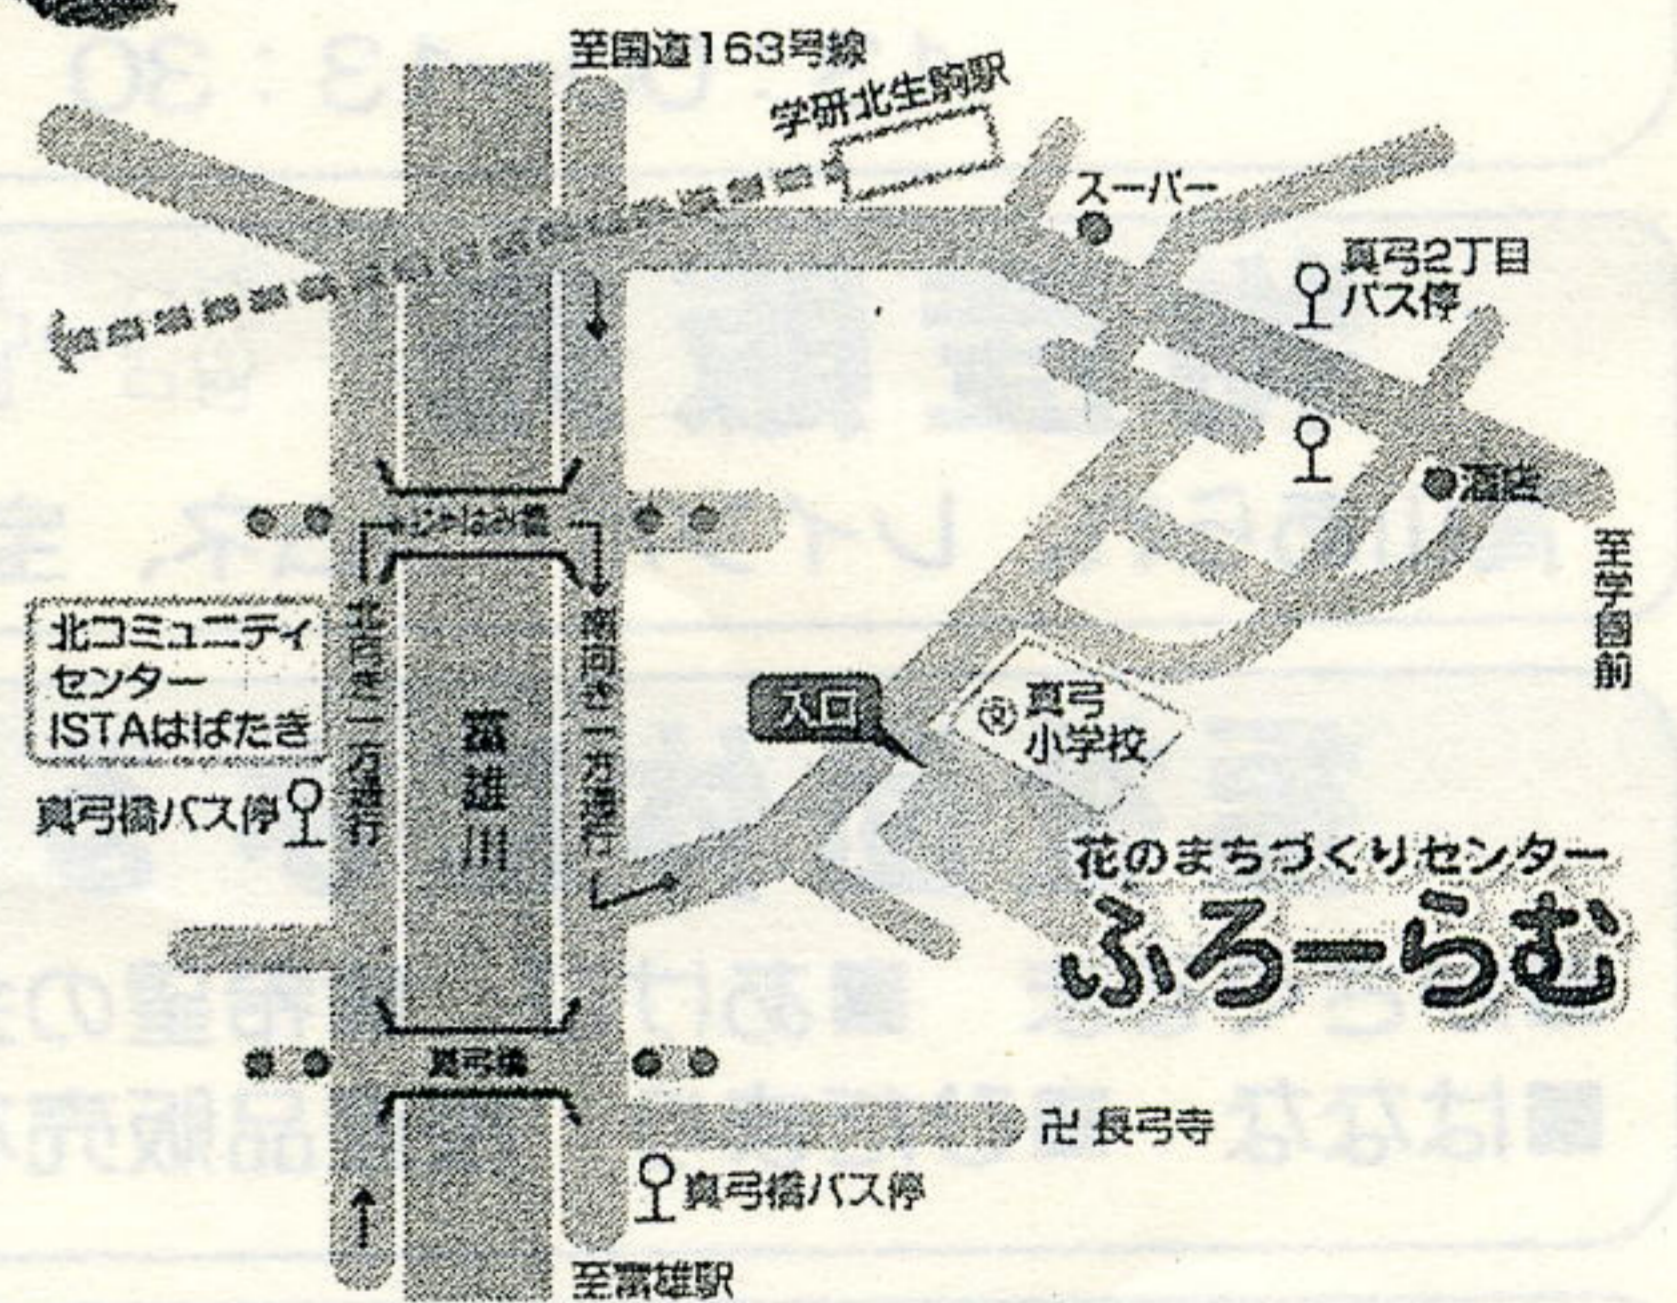

第2回 花・緑まちづくりフェスタ

& 第31回 農業祭

in ふろーらむ

雨天決行

フェスタ

- 花と緑の景観まちづくりコンテスト
- 花と緑と自然の絵画コンクールと展示
- ハングングコンテストと展示
- コンサート・ダンス（幼稚園・小学生）
- 花と緑と自然のワークショップ
木工教室、寄せ植え、アレンジメントなど
- りんご200個プレゼント
- 花と緑のクイズ・スタンプラリー
(花苗プレゼント)
- 緑の相談コーナー
- 緑化啓発コーナー
- 環境啓発コーナー
- 「ECO-net生駒」「生駒衛生社」
- 環境フリーマーケット
- 模擬店（フードコーナー）
- 授産品販売
- 「生駒商工会議所」特産品販売
- チップ配布（無料＝午前・午後の2回）
- 園芸市 ● 私の花自慢 など

2012 11.11 (日)

農業祭

- 農産物品評会
- 地元産新米の販売
- 青空市場
新鮮野菜、花木、どじょう、
はちみつ、手作り味噌など
- 金魚すくい
- 食育啓発コーナー
- 展示農産物の即売会
品評会に出品された農作物
- 模擬店
みたらし団子、焼きいもなど

『花と緑と自然のモニュメント』を
生駒駅前 アントレ広場に設置
● 期間 10月27日～11月18日

花のまちづくりセンターふろーらむ / 真弓小学校