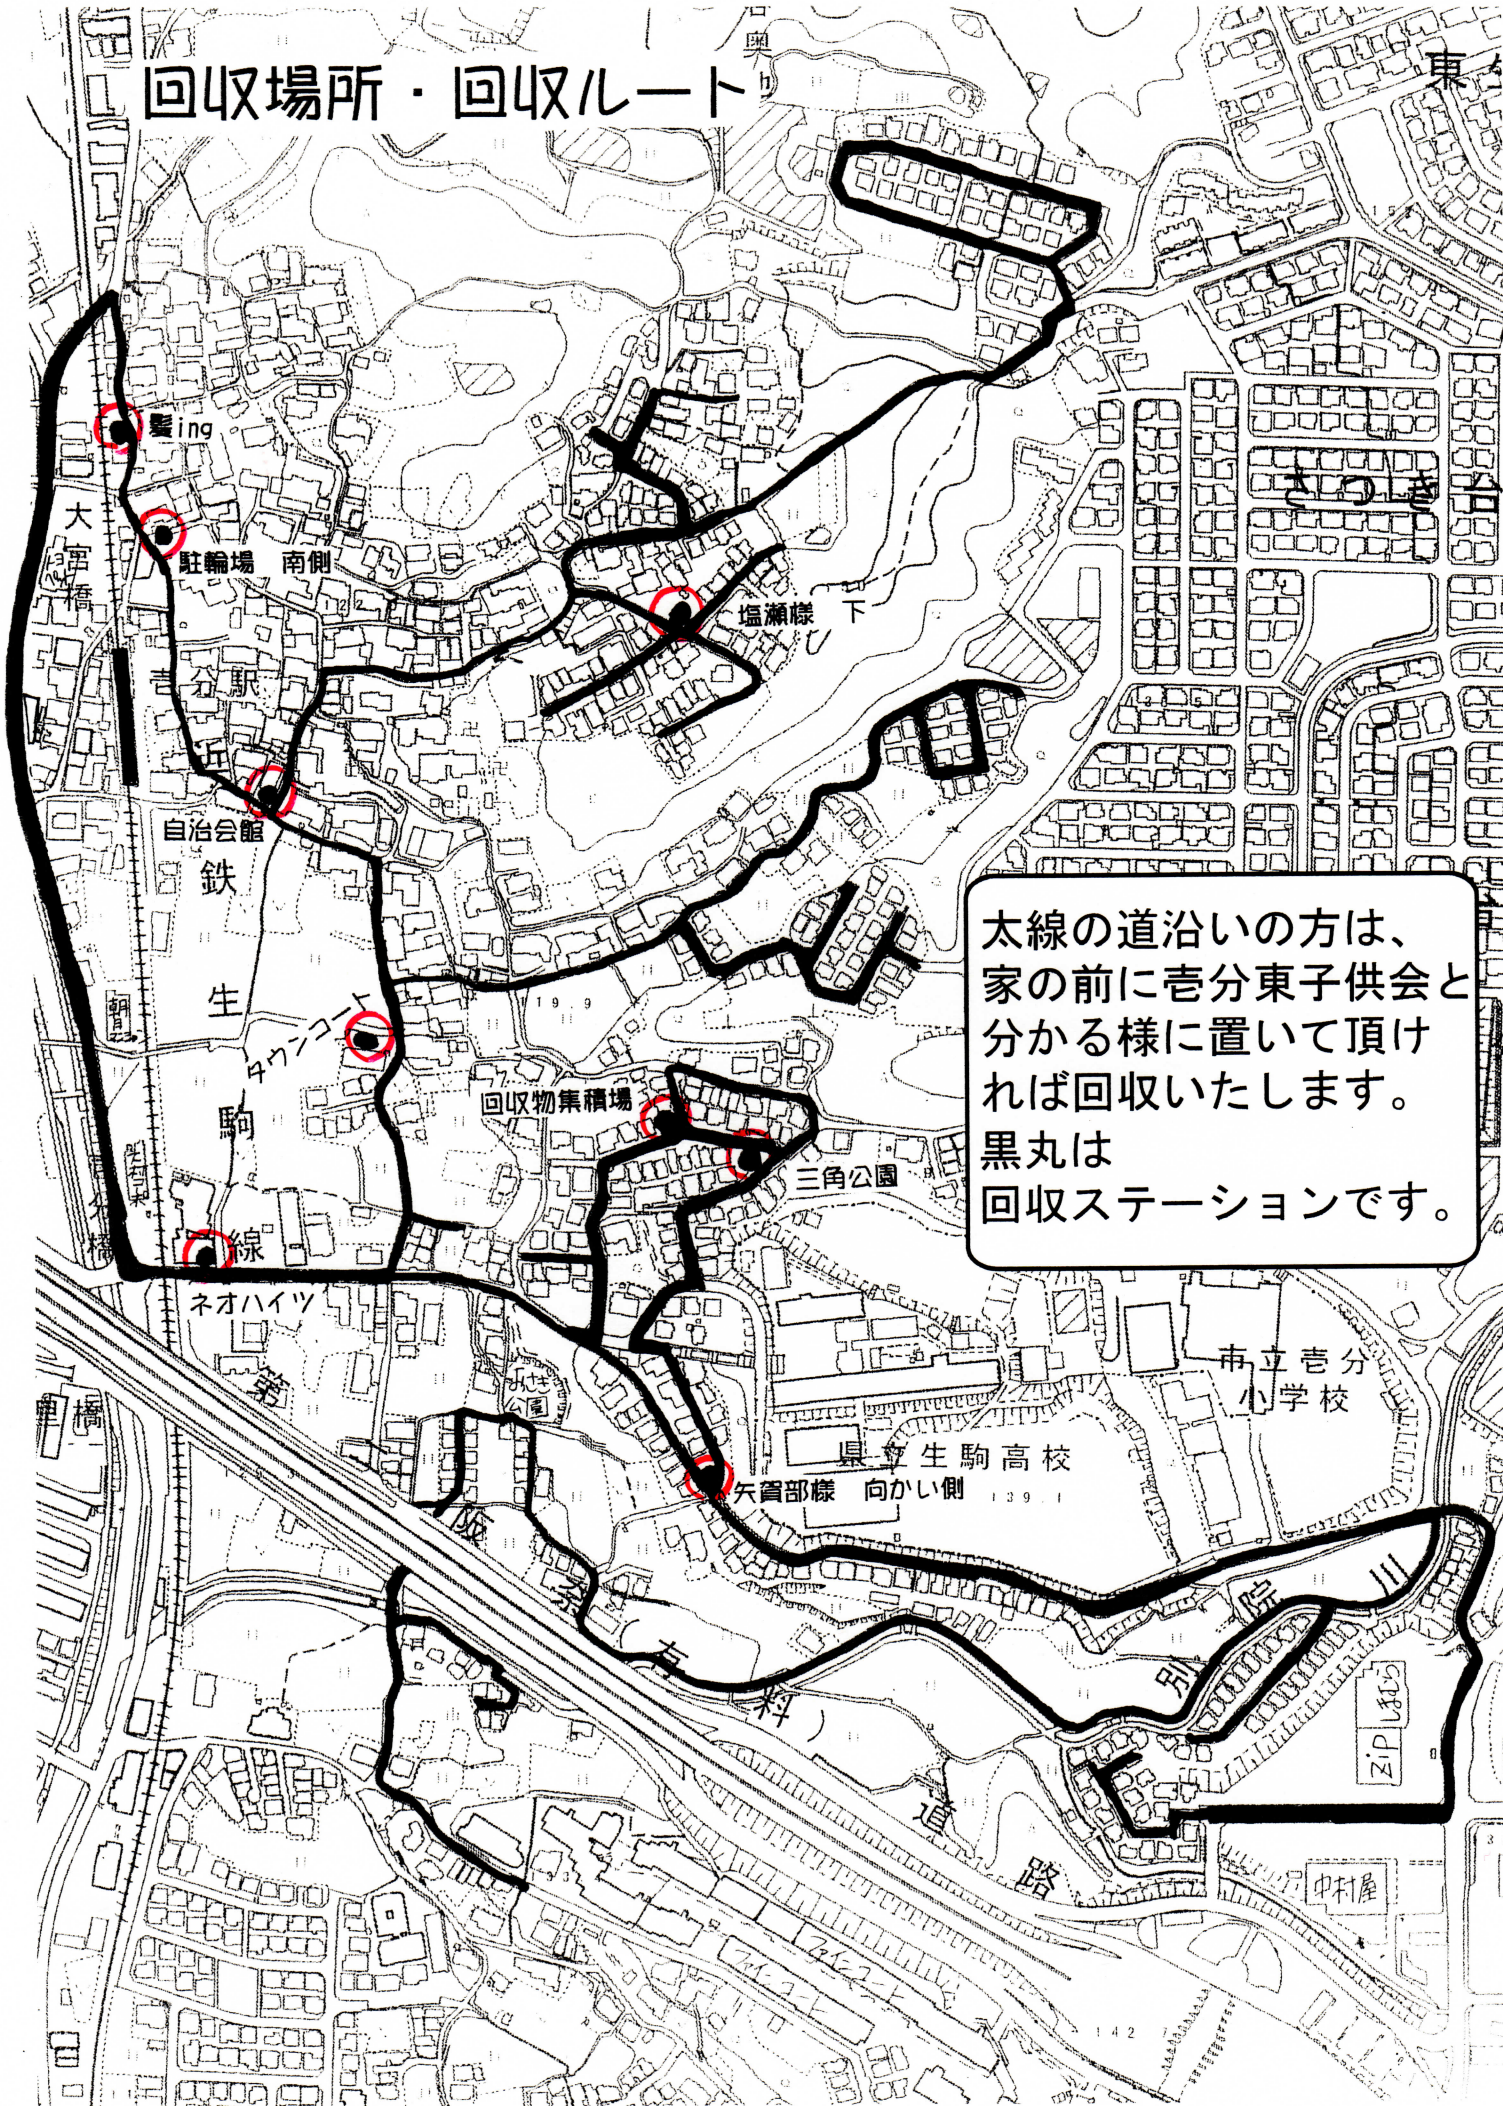

東

太線の道沿いの方は、
家の前に壺分東子供会と
分かる様に置いて頂けれ
ば回収いたします。
黒丸は
回収ステーションです。

市立壺分
小学校

県立生駒高校

矢賀部様 向かい側

ZIP 584

中村屋