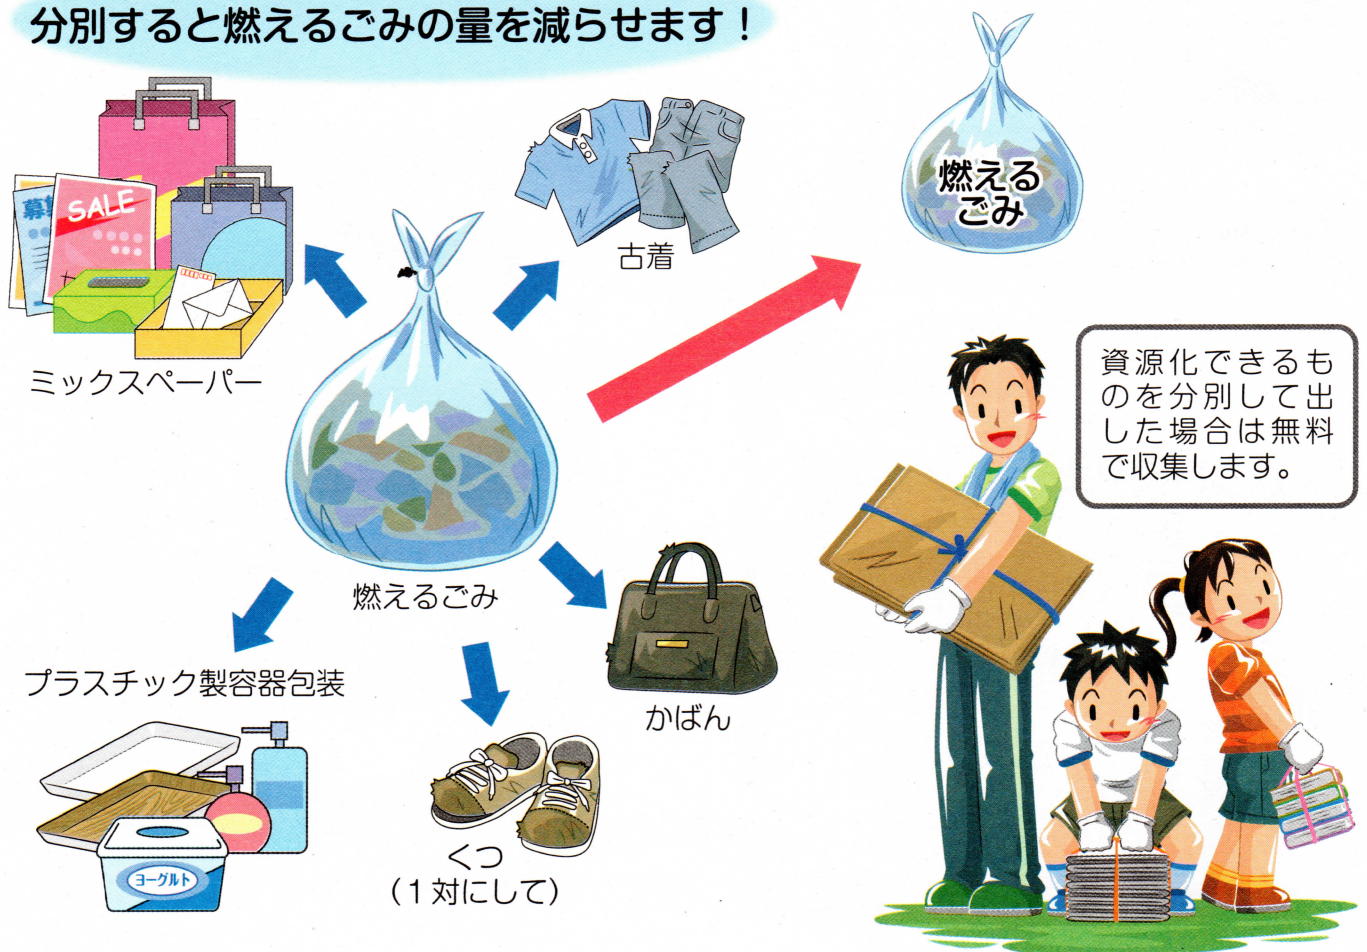

みんなで取り組もう！ ごみ半減！

1人1人の実践をお願いします。

燃えるごみのうち有料化の対象とならないごみ

ごみの種類	出し方
<p>剪定枝・落葉・刈草</p>	<p>【30cm以下のもの】 市販の透明・半透明の袋で、燃えるごみの日に出せます。 注)他のごみが混ざっている場合は収集しません。</p> <p>【30cmを超えるもの】 大型ごみで申し込んでください。</p>
<p>新聞紙・雑誌・段ボール・牛乳パック・ミックスペーパー・古着・くつ・かばん(集団資源回収対象品目)</p>	<p>できるだけ、お住まいの地区の集団資源回収に出してください。 集団資源回収を利用できない方は、燃えるごみの収集日に燃えるごみの集積所に分けて出してください。 注)品目ごとにひもで束ねるか別々の袋に入れてください。</p>
<p>地域清掃(ボランティア清掃)で出たごみ</p>	<p>事前に環境モデル都市推進課(内線373)に申請してください。市で用意した袋を配付します。</p>

※プラスチック製容器包装・びん・缶・ペットボトル・われもの・有害ごみは、今までどおり無料で、出し方は変わりません。

ポイント

分別すると燃えるごみの量を減らせます！

有料になるごみは、市の分別区分のうち

「燃えるごみ」

「大型ごみ」

「燃えないごみ」の3種類です

有料ごみの出し方

ごみの種類	出し方
燃えるごみ (30cm以下の燃えるもの)	■市指定のごみ袋(指定袋)に入れて集積所に出します。
大型ごみ (30cmを超えるもの) 燃えないごみ	<ul style="list-style-type: none"> ■電話申し込みにより収集します。 ■指定袋に入る場合は指定袋に入れます。 ■指定袋に入らない大きなものは、1点ずつ処理券(1枚300円)を貼って出します。 例え } <ul style="list-style-type: none"> ・単品で出す場合は、1品が1点です。 ・セットのものはそれぞれを1点と数えます。 ・棒状のものはひもで束ねて1点と数えます。

指定袋の種類と値段

- 指定袋はスーパーマーケットなどで、10枚1組で販売します。店舗名など詳細は、決まり次第、広報「いこまち」や市のホームページなどでお知らせします。
- 袋の大きさは4種類で、金額は1ℓあたり1円です。(この金額には、袋代とごみ処理費用の一部が含まれています。)

45円

30円

15円

7円

指定袋

市販の袋