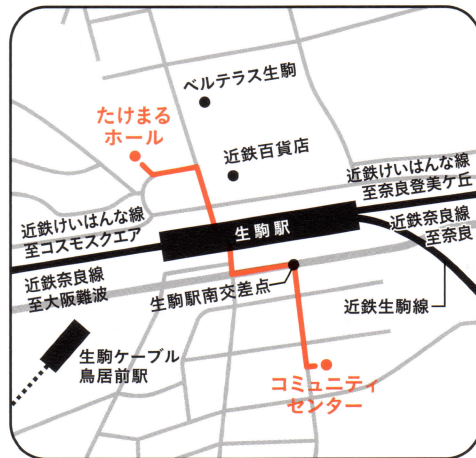

地域協働

会場案内
色分け表記

- たけまるホール
- コミュニティセンター
- 北コミュニティセンターISTAはばたき

※第3分科会は、午前の部がコミュニティセンター、午後の部が北コミュニティセンターISTAはばたきになります。

3日目のプログラム [5/23(土)]

たけまるホール

9:00 受付開始

9:30 開会
生駒市立桜ヶ丘小学校
ハーモニックバンドによる演奏

10:10 分科会報告及び
環境自治体会議いこま会議の
成果まとめ

11:20 わがまちの環境自慢の
優秀事列表彰

11:40 いこま会議宣言採択

11:50 次期開催地あいさつ

12:00 閉会あいさつ

アクセスマップ

■全体マップ

■たけまるホール・コミュニティセンター

■北コミュニティセンターISTAはばたき

会場情報

たけまるホール

〒630-0245 奈良県生駒市北新町9番28号
TEL:0743-75-0101

- 近鉄奈良線・けいはんな線「生駒駅」下車。北西へ徒歩約3分

コミュニティセンター

〒630-0257 奈良県生駒市元町1丁目6番12号
(生駒セイセイビル内)
TEL:0743-73-0500

- 近鉄奈良線・けいはんな線「生駒駅」下車。南へ徒歩約3分