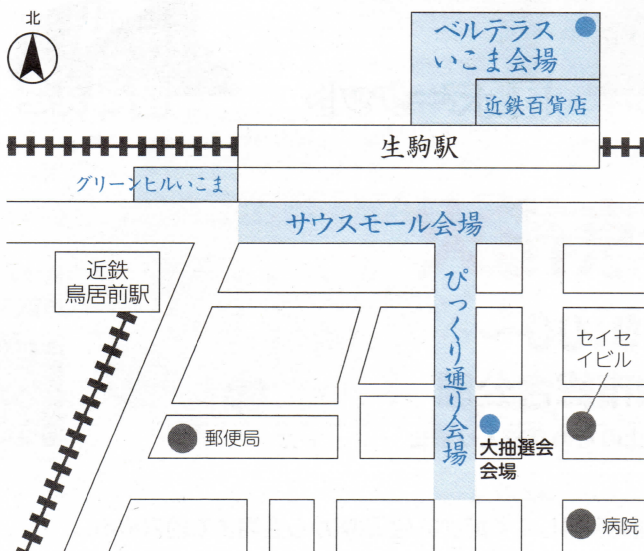

第14回
いこま
どんどこ
まつり

平成27年
8月1日 (土)
15:00~
生駒健民グラウンド
(小雨決行、荒天時は2日(日)に順延)

藤崎マーケット

© YOSHIMOTO KOGYO CO.,LTD.

藤みえこ

生駒 一 はじめ

生駒 尚子

納涼花火

20:00~

生駒市総合公園

※危険防止のため立ち入り禁止

昨年の花火
の動画

まつり会場、周辺には駐車場がありませんので、公共交通機関を利用してください(生駒駅から会場まで約700m)。

主催/いこまどんどこまつり実行委員会(事務局:市民活動推進課内) ☎0743-74-1111 (内線235)

開催の有無は
こちら↓

- ◆ 8月1日(土)11時から
- ◆ 市ホームページ
- ◆ 電話 ☎0180-991-706
- ◆ 市携帯版ホームページ

生駒駅前会場

8月1日(土)15:00~20:00

生駒駅前・どんどこまつり実行委員会
(生駒商工会議所、☎74-3515)

夜店・ゲームコーナー

ぴっくり通り
サウスモール
グリーンヒル
いこま

16:00~20:00
(雨天決行)

- ◆ 昔懐かしいゲームコーナー (16:00~)
スマートボールや輪投げ、射的など
- ◆ 夜店 (16:00~)
- ◆ 大抽選会 (18:00~)
抽選券は、生駒駅前商店街参加の夜店とベルテラスいこまの夜店で購入した人に18:00から配布(なくなり次第終了)