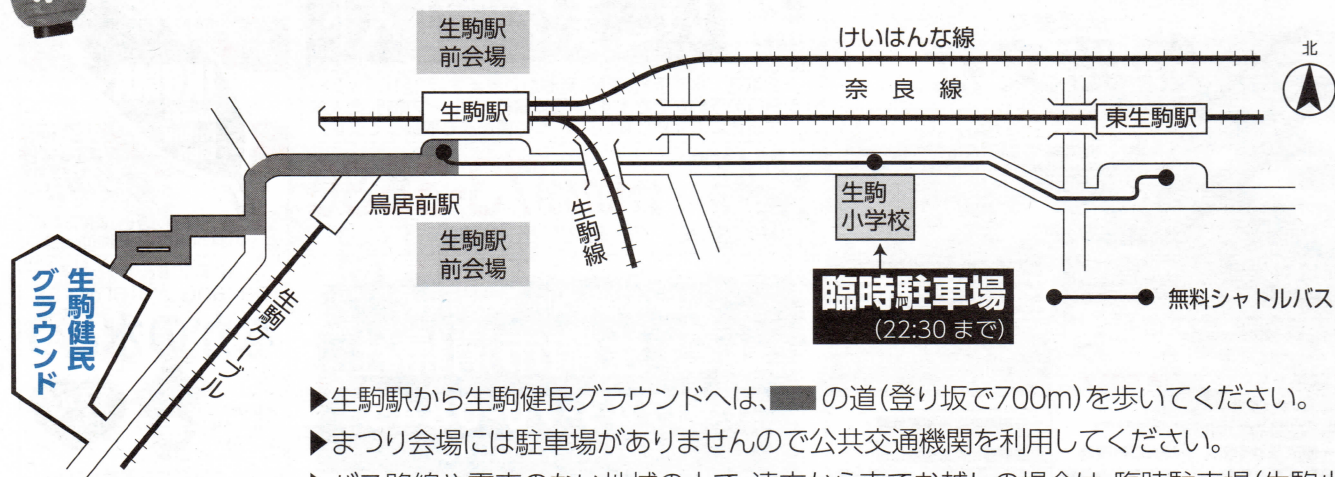

アクセス▶▶生駒健民グラウンド

- ▶生駒駅から生駒健民グラウンドへは、の道(登り坂で700m)を歩いてください。
- ▶まつり会場には駐車場がありませんので公共交通機関を利用してください。
- ▶バス路線や電車のない地域の人で、遠方から車でお越しの場合は、臨時駐車場(生駒小学校運動場22:30閉門)を利用してください。無料シャトルバスを10数分ごとに生駒駅-生駒小学校前-東生駒駅の間で運行します。道路事情により遅延することがありますのでご了承ください。
- ▶本部には手話通訳者が常駐しています。

障がいのある人へ送迎車を運行

- ◆対象 生駒健民グラウンドまで自力で参加することが難しい障がいのある人
  (多くの方が利用できるよう、付き添いは1人をお願いします)
- ◆集合場所 17:00に市役所正面玄関前(帰りは生駒健民グラウンドを20:00に出発)
- ◆申込み・問合せ はがき、電話かファクスで7月24日(金)までに生駒市社会福祉協議会
  (〒630-0257、元町1丁目6-12、☎75-0234、FAX73-0533)