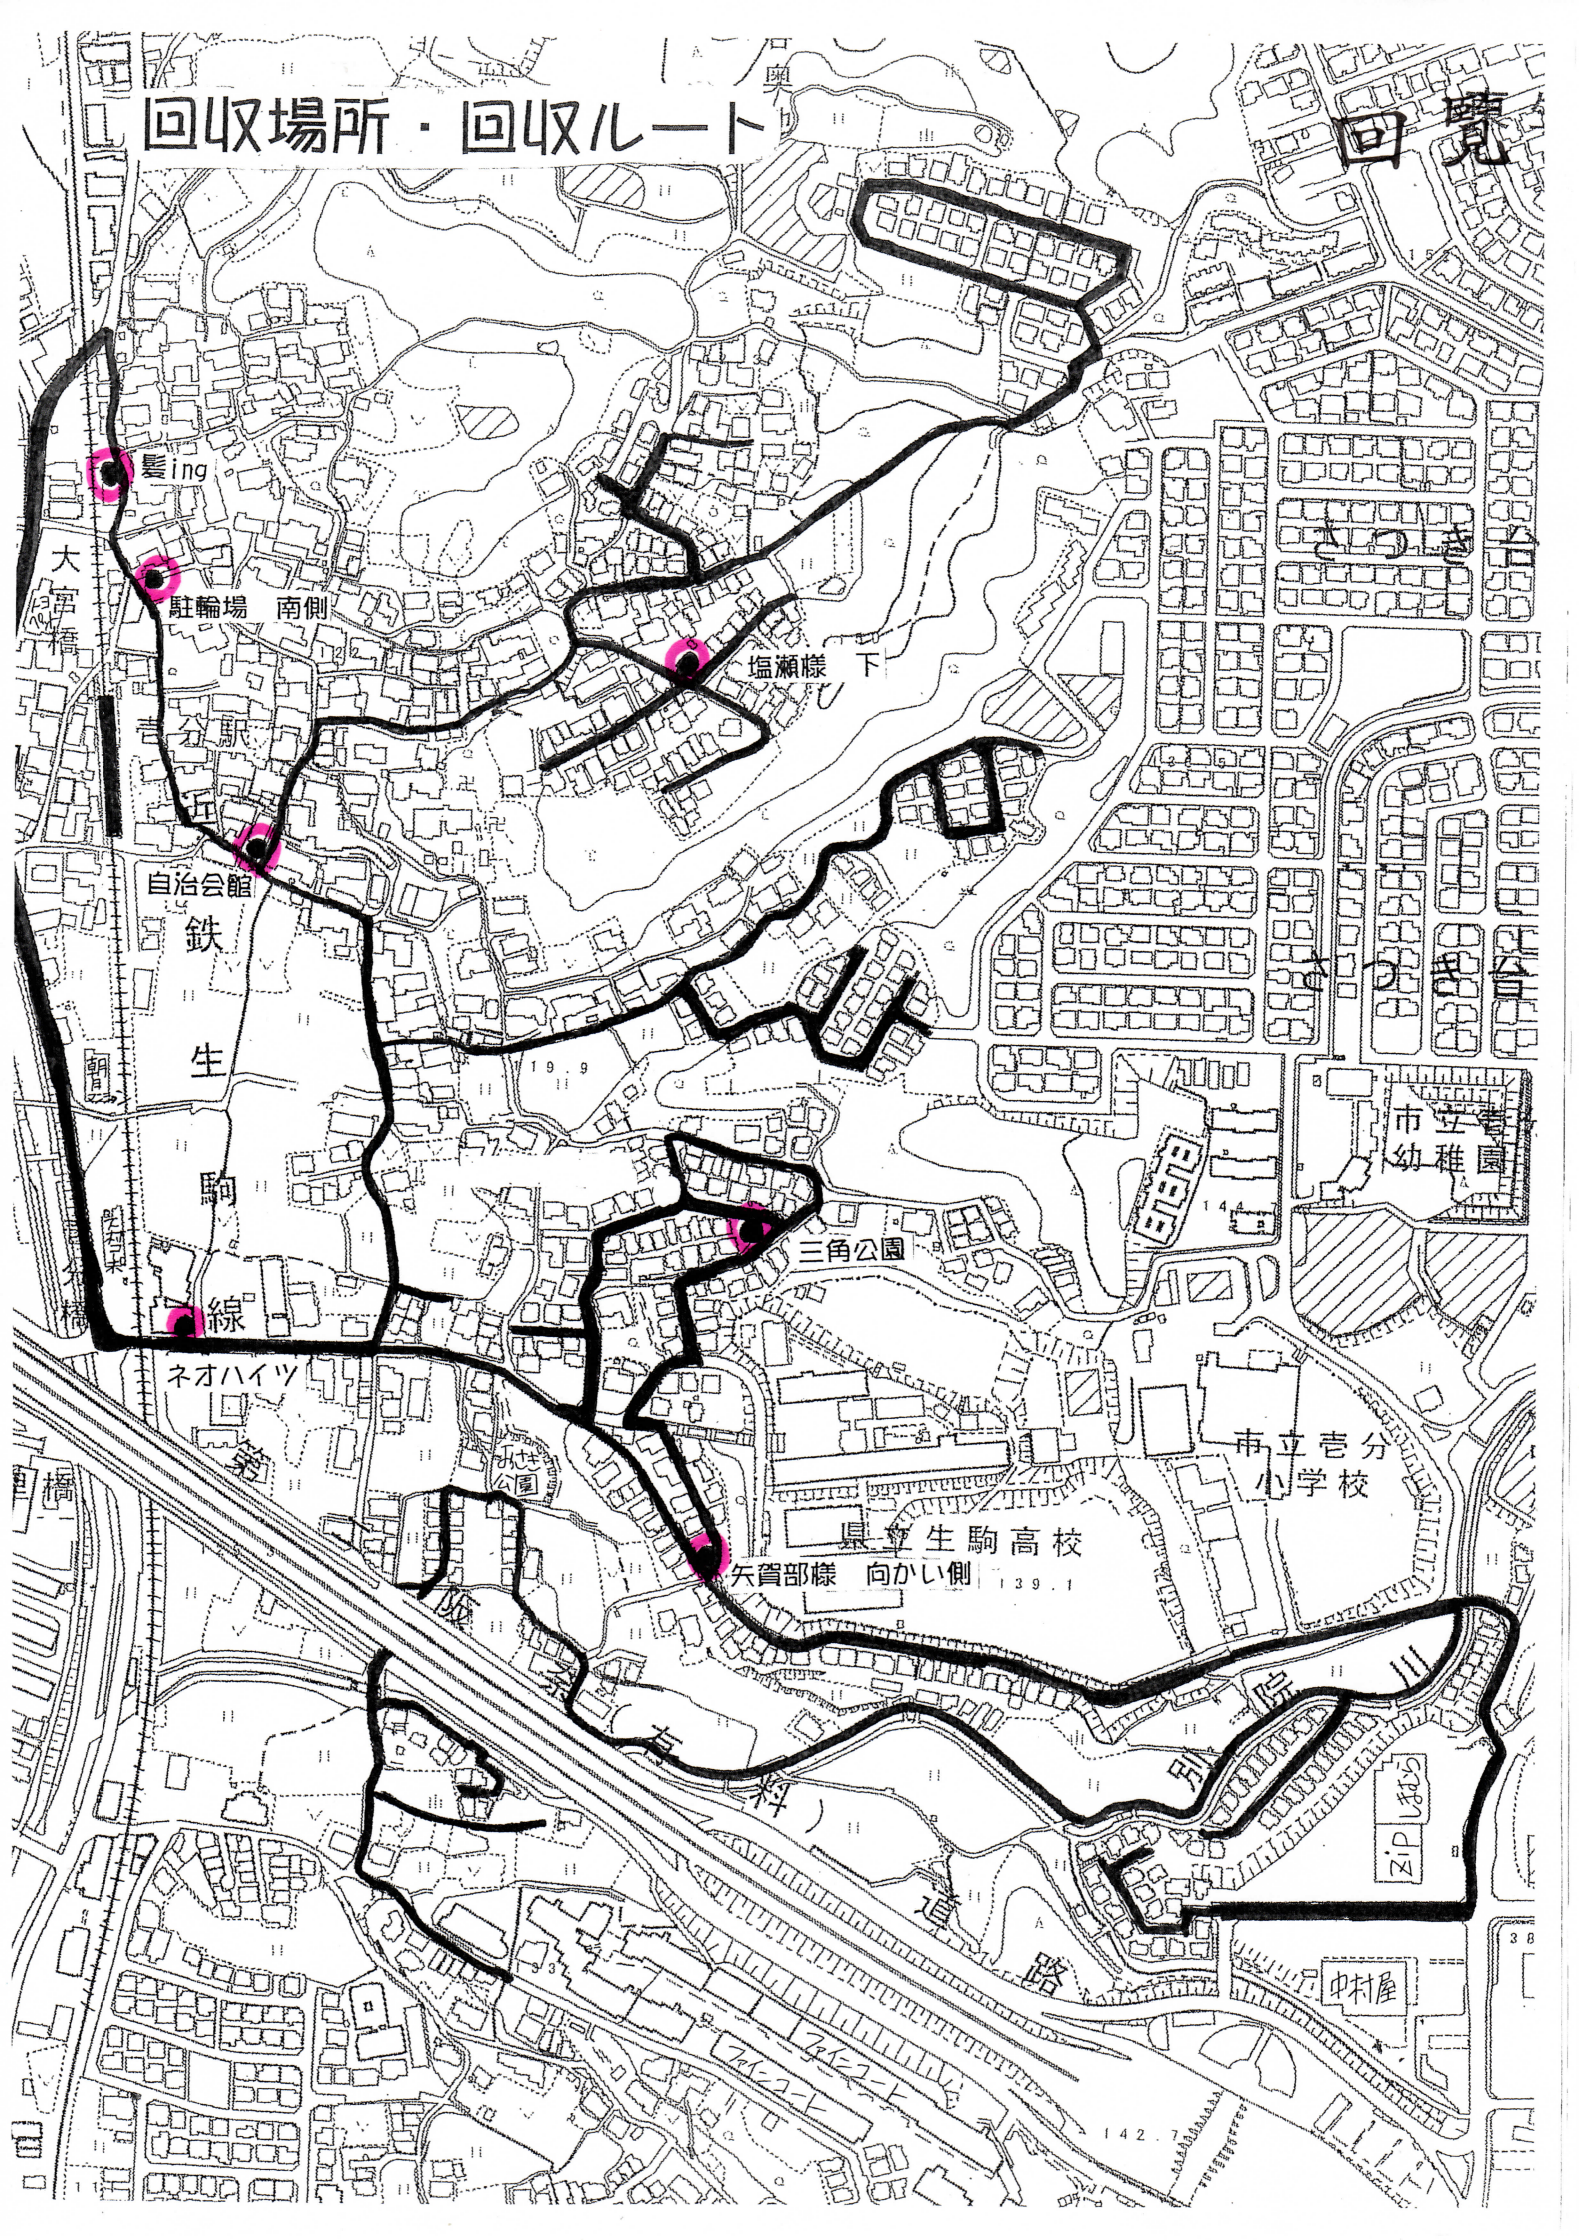

紙類の出し方

ゴミ袋

.....など
ミックスペーパーとして

※ティッシュペーパー・紙おむつ・石鹸箱など
汚れた紙、臭いの強い紙は出せません

回収ルート・回収ステーションは別紙参照

回収業者
エコ倶楽部

このステッカーの車です →

壺分東子供会

回収場所・回収ルート

回覧

ing

大宮橋

駐輪場 南側

塩瀬様 下

自治会館
鉄

生

駒

線

ネオハイツ

三角公園

市立吉分
幼稚園

市立吉分
小学校

県立生駒高校

矢部様 向かい側