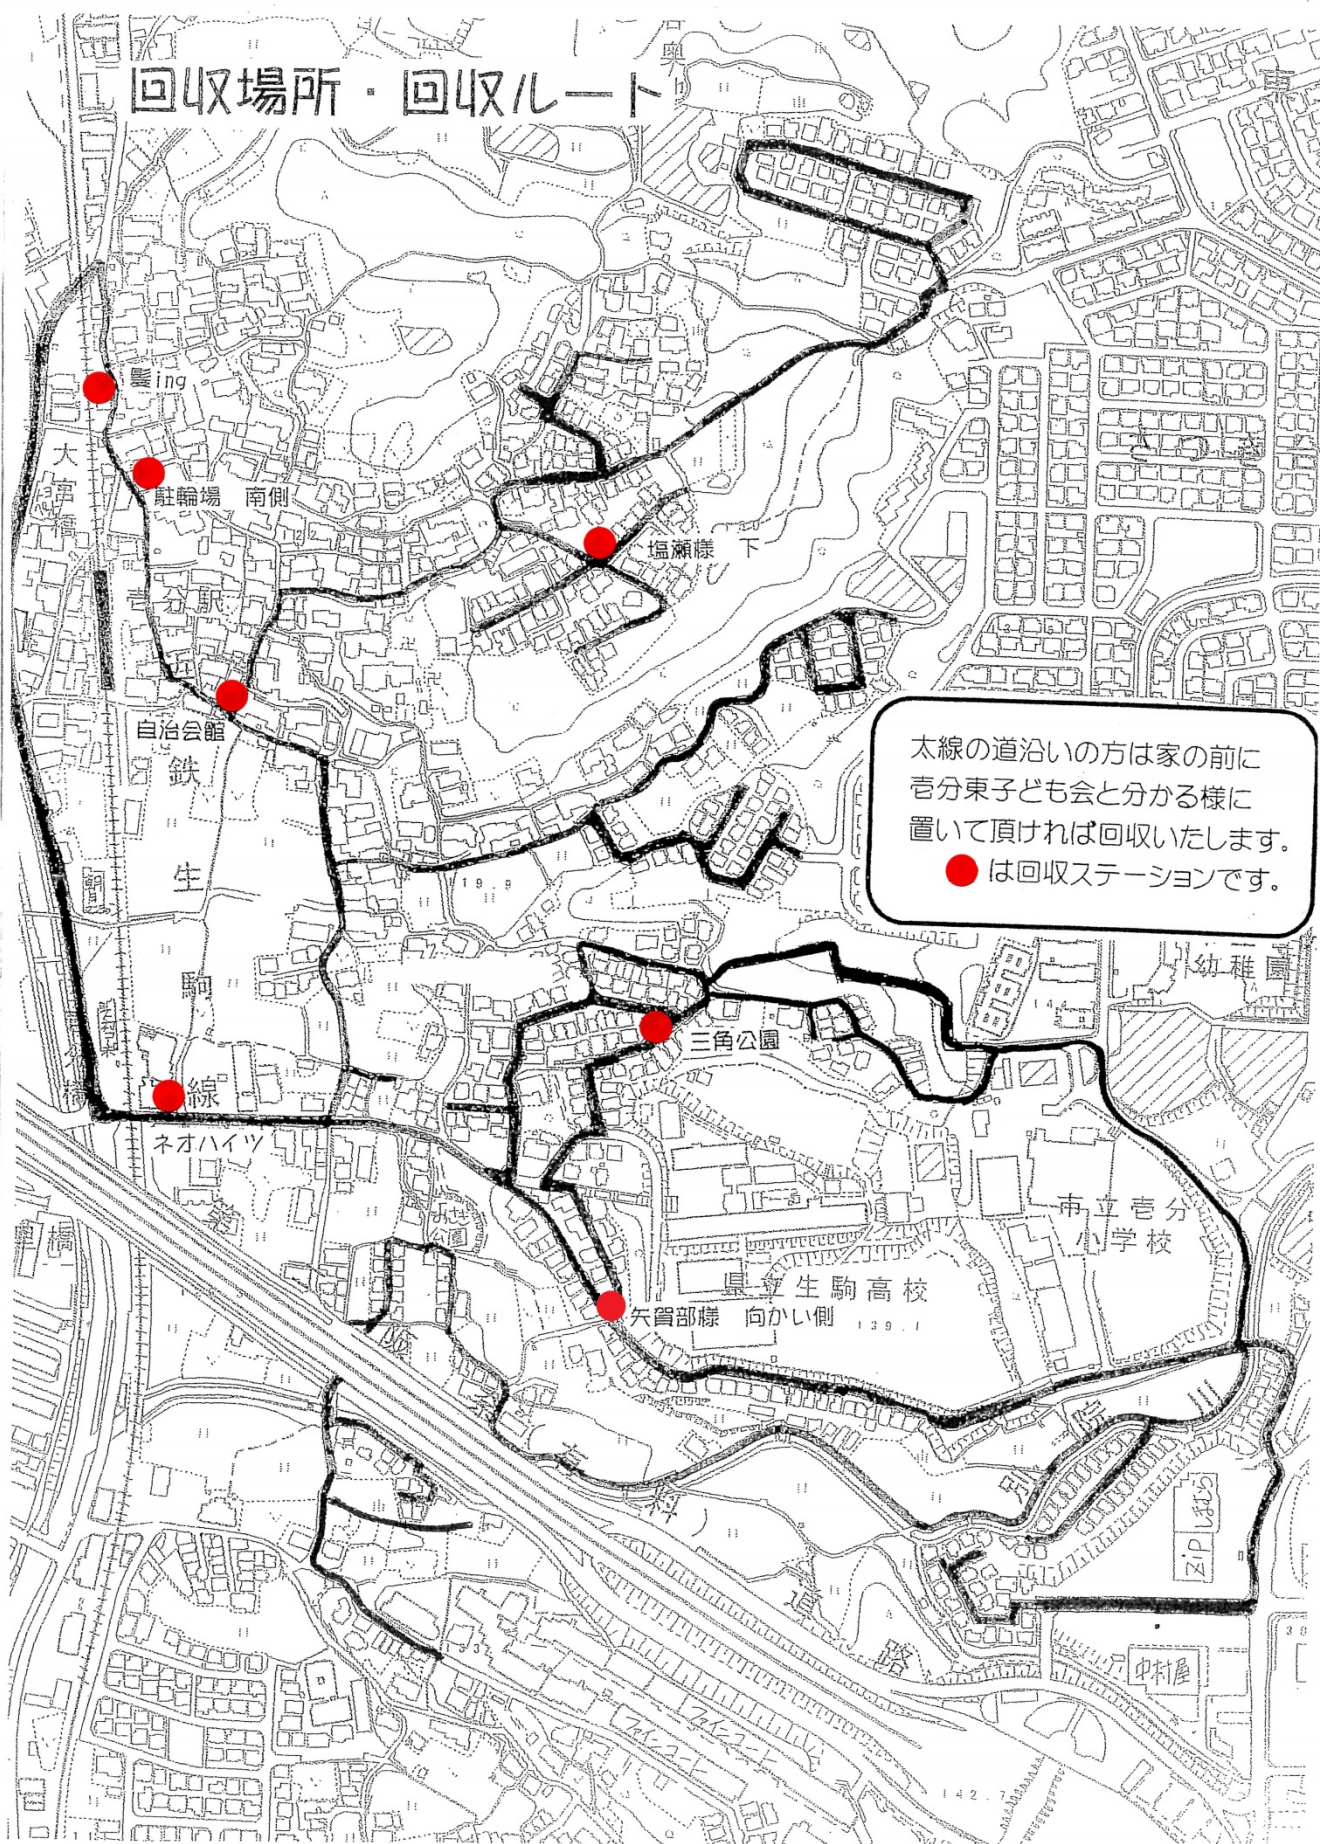

回収場所・回収ルート

太線の道沿いの方は家の前に
言分東子ども会と分かる様に
置いて頂ければ回収いたします。
● は回収ステーションです。