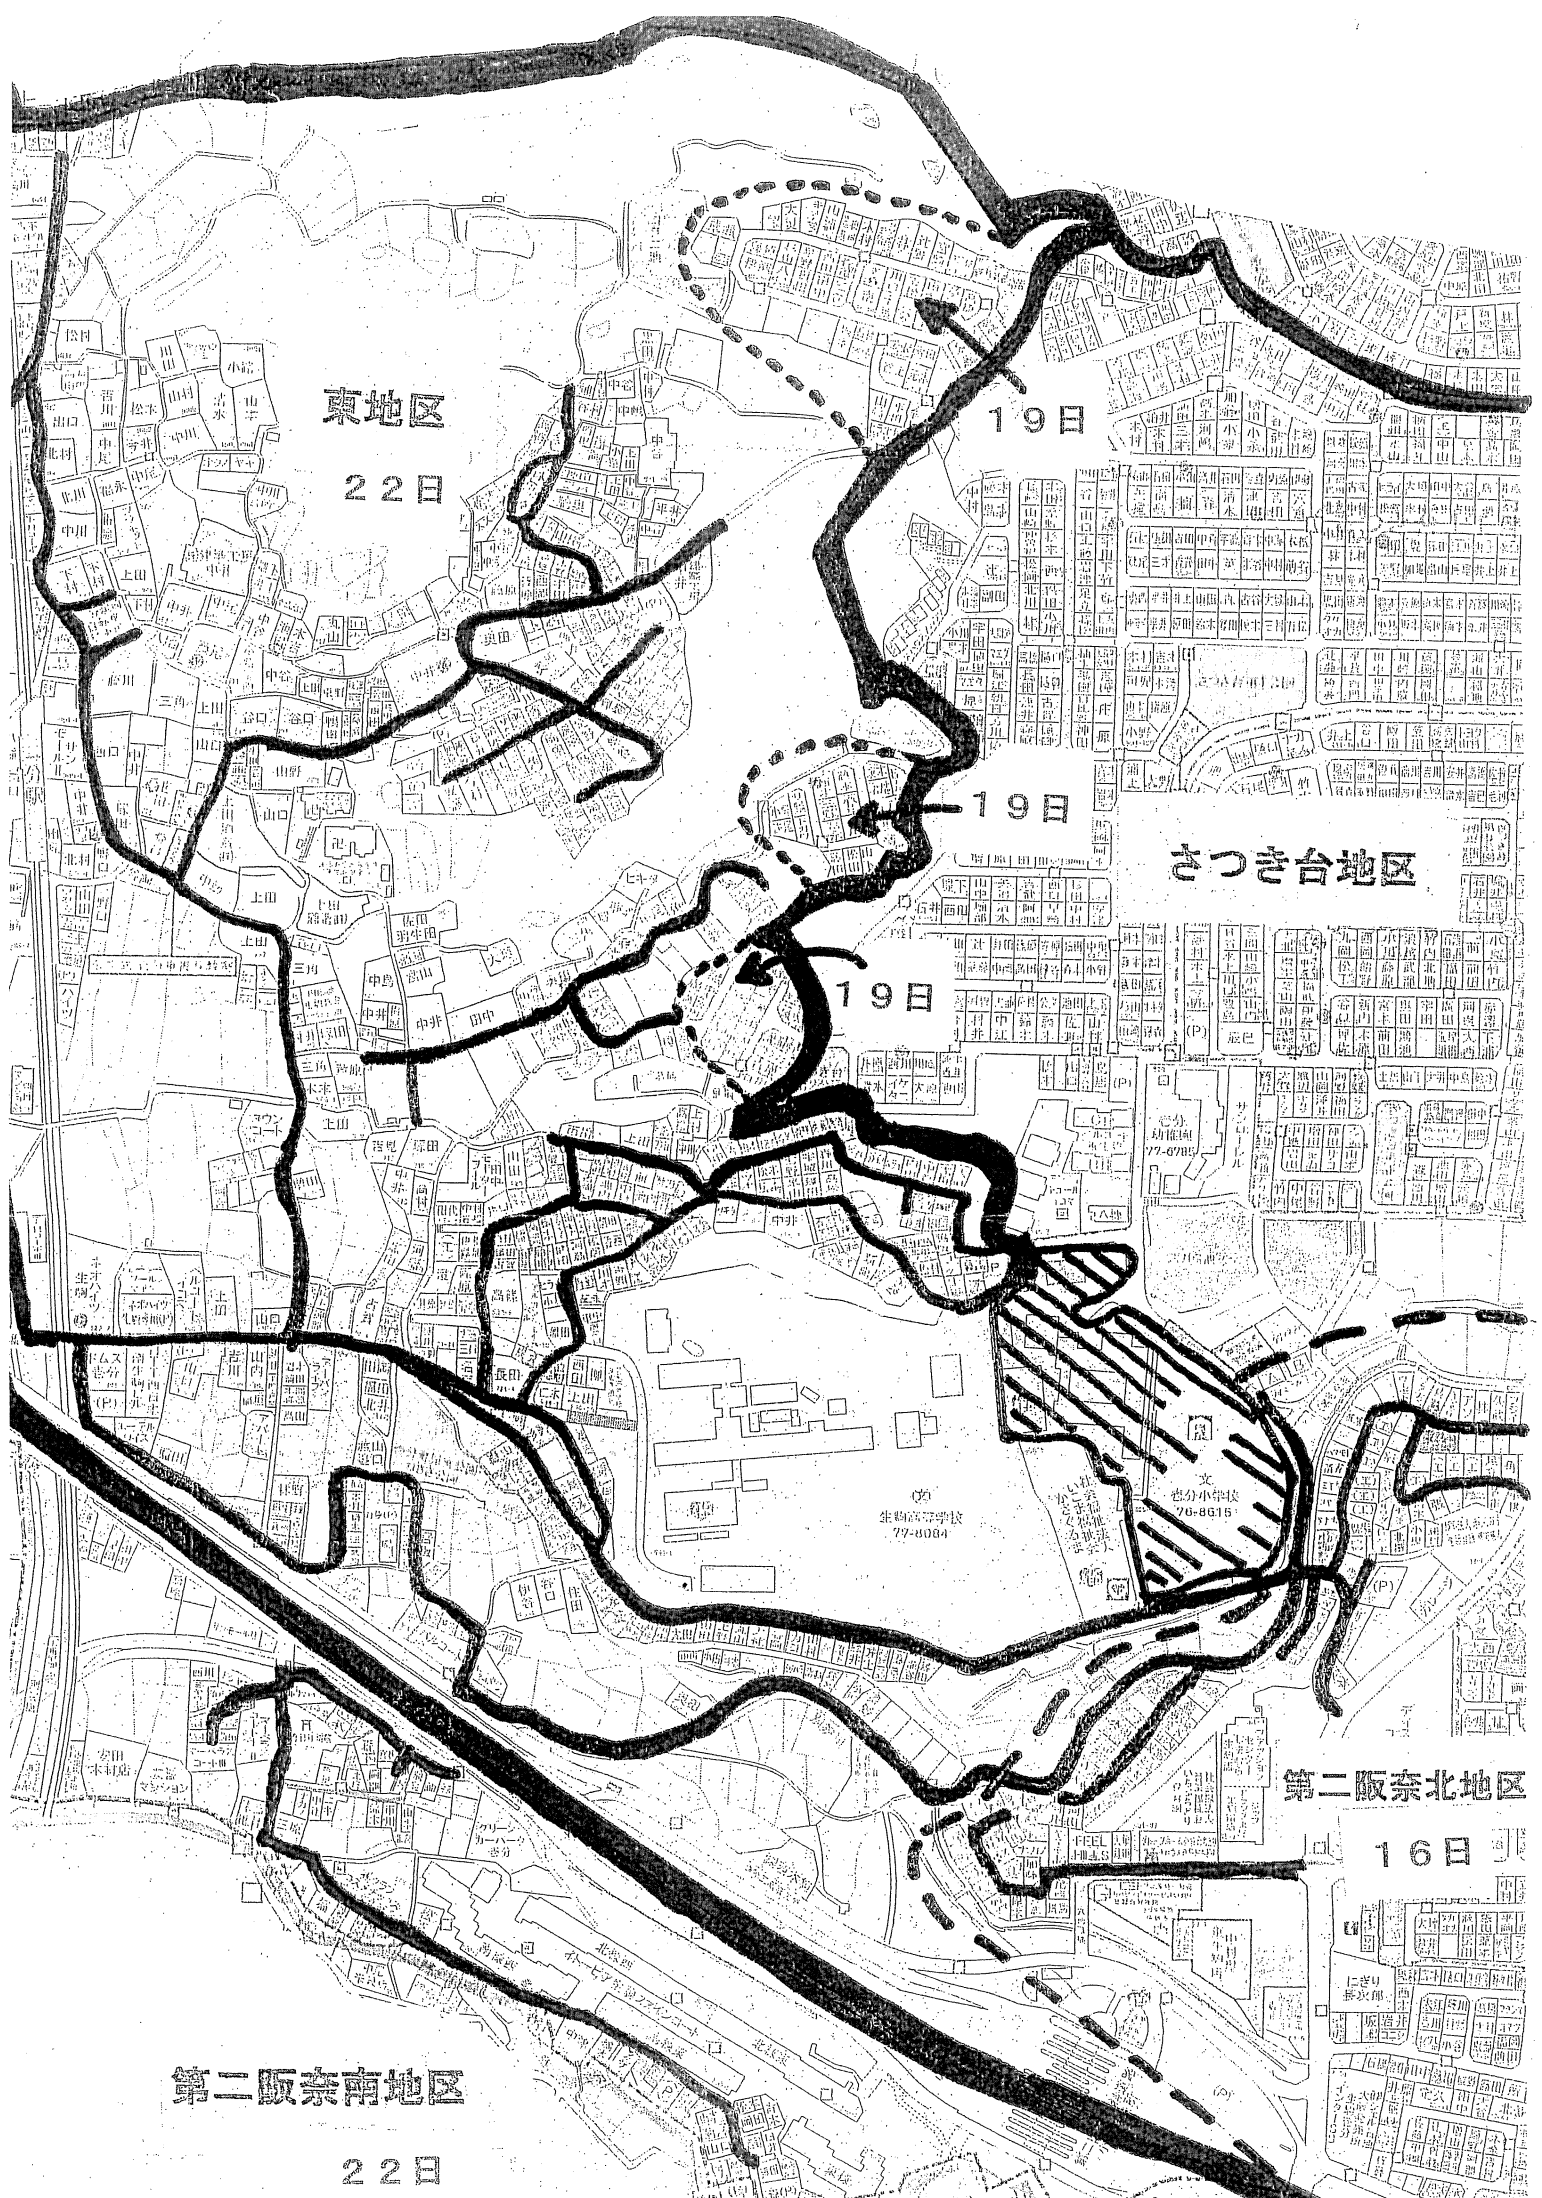

記

回収日 毎月 26 日 → 毎月 16.19.22 日

(地域により違います。新たに回収をする地域があります。地図参照)

回収方法 指定の回収場所 (これまでの回収場所は廃止とさせていただきます。)

→トラックでの回収コース上は個別回収 (地図参照)

回収コース以外は道路が狭く回収トラックが入れない為個別回収は
できません。

☆ 個別回収の注意点

- 回収を依頼する物に

☆ 回収業者 よしざね商店 様 TEL 76-5567

☆ 廃品回収の収益は「いちぶっこ基金」として、子どもたちの学校生活に
役立てられます

東地区

22日

19日

19日

さつき台地区

19日

第二阪奈北地区

16日

第二阪奈南地区

22日

生駒区立学校
77-8084

文徳分小学校
76-8615