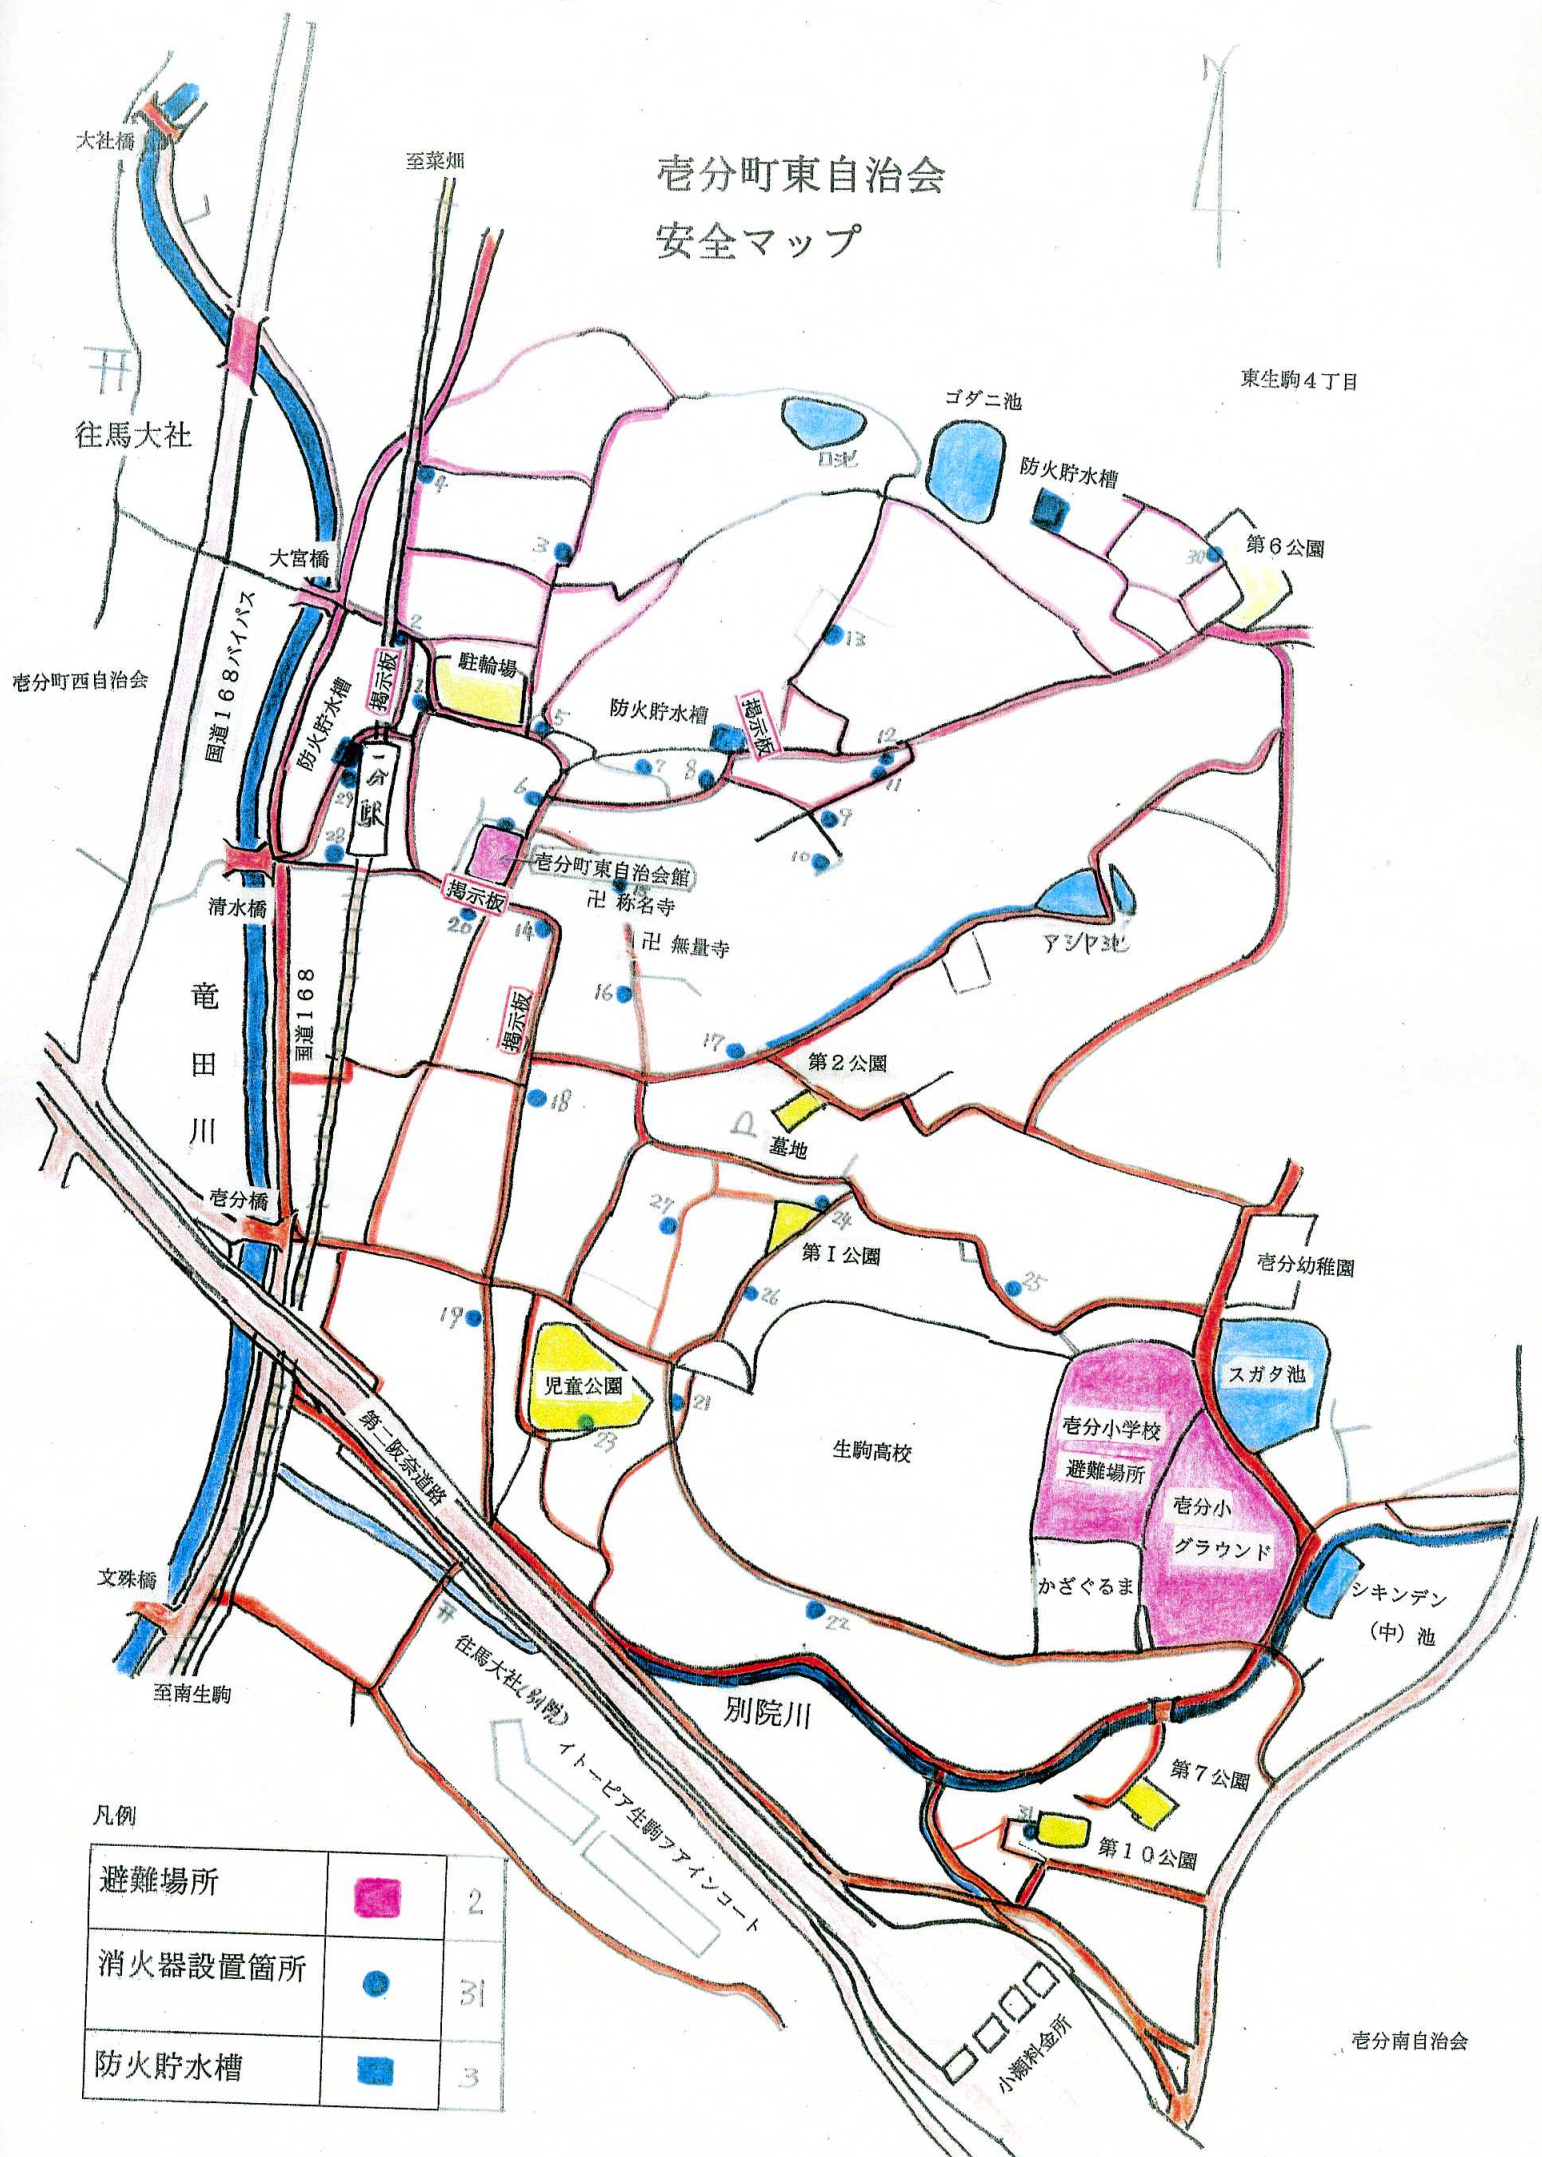

宍分町東自治会 安全マップ

凡例

避難場所		2
消火器設置箇所		31
防火貯水槽		3

宍分南自治会