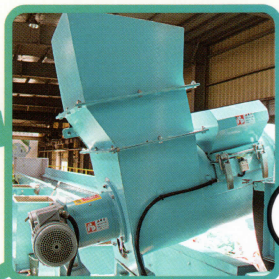

集塵機・脱臭装置

風力選別機

風の中で重いものと軽いものを分ける機械です。

重さで分けられた、それぞれの容りの中から手作業で異物を取り除きます。

重量物手選別コンベヤ

軽量物手選別コンベヤ

小袋破袋機

最初の破袋機で破りきれなかった小さな袋(コンビニの袋など)はここで破ります。

袋のままだとリサイクルできないんだ!

磁力選別機

磁石の力で金属類を取り除きます。

圧縮梱包機

選別された容りを圧縮梱包(ボール)します。

ボールの保管

リサイクル施設に出発!

かん かんけい
クルクル館とリサイクルの関係は
 わかったかな？
 かんそう か
感想を書いてみてね!