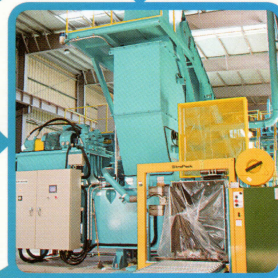

集塵機・脱臭装置

風力選別機

風の中で重いものと軽いものを分ける機械です。

重さで分けられた、それぞれの容りの中から手作業で異物を取り除きます。

重量物手選別コンベヤ

軽量物手選別コンベヤ

小袋破袋機

最初の破袋機で破りきれなかった小さな袋(コンビニの袋など)はここで破ります。

袋のままだとリサイクルできないんだ!

磁力選別機

磁石の力で金属類を取り除きます。

圧縮梱包機

選別された容りを圧縮梱包(ボール)します。

ボールの保管

リサイクル施設に出発!

かん かんけい
クルクル館とリサイクルの関係は
 わかったかな？
 かんそう か
感想を書いてみてね!